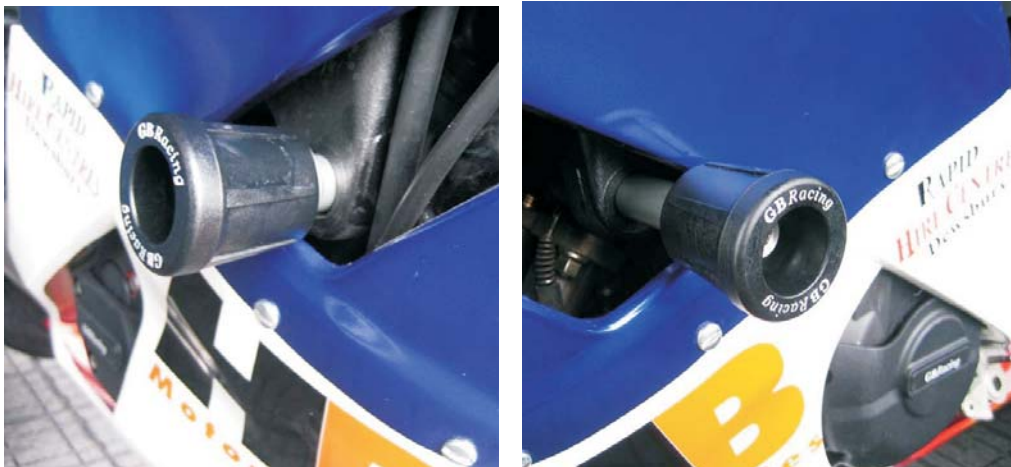

**Einfache Installation - Sturzpads Bolzen auf bestehende Motorlager, kein Kleben,
Karosserie Änderung oder dauerhafte Fixierung benötigt!
Durch die ausgetüftelte Form des Protectors sind
sehr gute Dämpfungseigenschaften gegeben.**