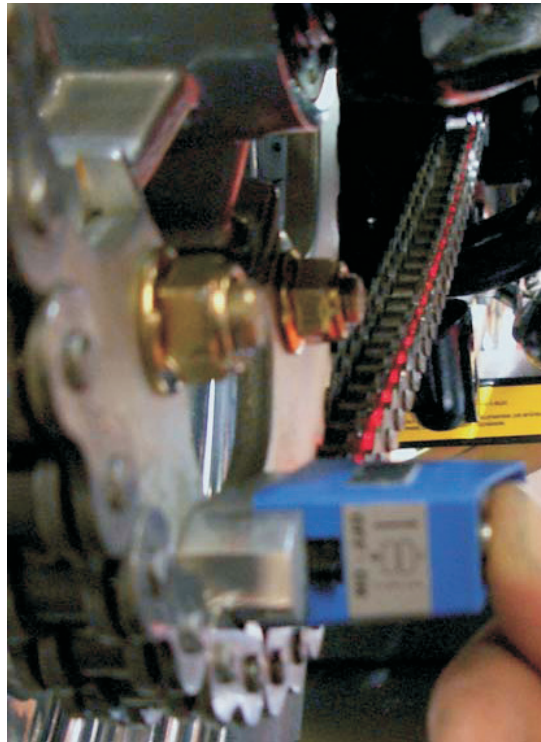

Profi SE-CAT im Alugehäuse Kettenfluchter

Hehl Racing
Markus Hehl
Kirchberger Str. 8
56253 Treis-Karden

info@Hehl-Racing.de
www.Hehl-Racing.de

100% korrekte Kettenflucht und optimaler Geradeauslauf des Hinterrades.
Mit dem Laser Kettenfluchttester stehen in wenigen Sekunden exakte
Messergebnisse zur Verfügung - egal ob in der Fachwerkstatt, auf der
Rennstrecke oder in der heimischen Garage.