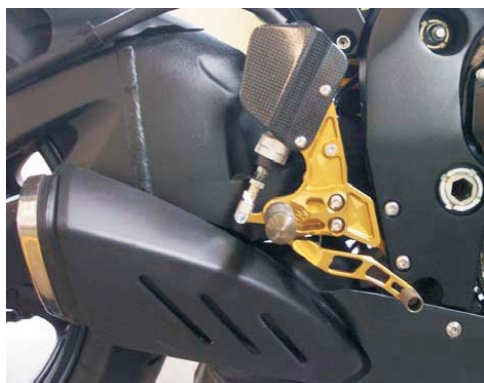

Gilles Fußrastenanlage AS31.gt

GSX-R 600 K6 - K9

GSX-R 750 K6 - K9

Hehl Racing
Markus Hehl
Hauptstraße 25
56566 Neuwied

Tel. 02622 / 885 37 50
Fax: 02622 / 885 37 51
Mob. 0178 / 294 09 01

info@Hehl-Racing.de
www.Hehl-Racing.de