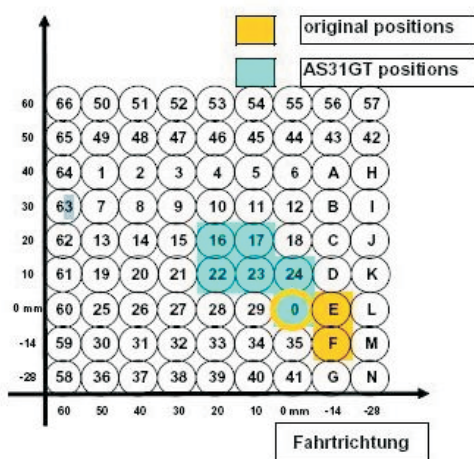

Gilles Fußrastenanlage AS31.gt

GSX-R 600 K6 - K9

GSX-R 750 K6 - K9

Hehl Racing
 Markus Hehl
 Hauptstraße 25
 56566 Neuwied

Tel. 02622 / 885 37 50
 Fax: 02622 / 885 37 51
 Mob. 0178 / 294 09 01

info@Hehl-Racing.de
 www.Hehl-Racing.de

- 6 Einstellmöglichkeiten
- sowohl Normal-als auch Schaltungumkehrung möglich
- Carbon-Fersenschützerbeidseitig
- Schalthebelübersetzung 3-fach einstellbar (Bild)
- spielfrei gelagerte Schalt-und Bremshebel
- Anlage in drei verschiedenen Farben erhältlich
- mehr Schräglagenfreiheit durch höhere Rastenposition*
- TÜV teilegutachten mit abe (keine eintragung erforderl.)
- Farben: titan / gold / schwarz