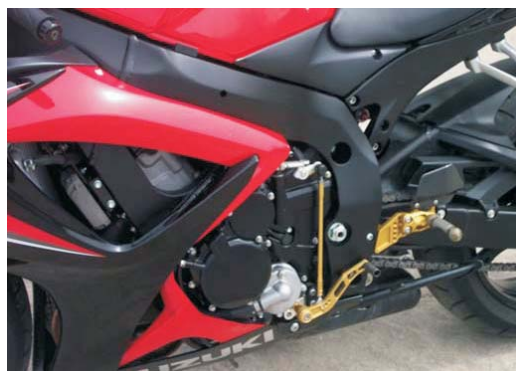

Gilles Fußrastenanlage AS31.gt

GSX-R 600 K6 - K9

GSX-R 750 K6 - K9

Hehl Racing
Markus Hehl
Hauptstraße 25
56566 Neuwied

Tel. 02622 / 885 37 50
Fax: 02622 / 885 37 51
Mob. 0178 / 294 09 01

info@Hehl-Racing.de
www.Hehl-Racing.de