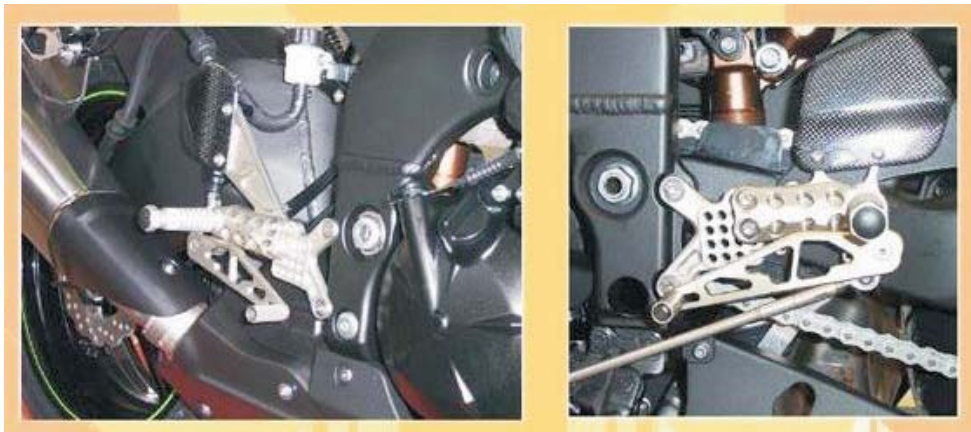

as31gt.features

- 10 Einstellmöglichkeiten (siehe rechts)
- sowohl Normal- als auch Schaltumkehrung möglich
- Carbon-Fersenschützer beidseitig
- spielfrei gelagerte Schalt- und Bremshebel
- Anlage in drei verschiedenen Farben erhältlich
- mehr Schräglagenfreiheit durch höhere Rasterposition
- einstellbare Fußlänge (Bild)

- stufenlos einstellbar
 - sowohl normal- als auch umkehrschaltung möglich
 - carbon Fersenschützer
 - spielfrei gelagerte Brems- und Schalthebel
 - schalthebel mit trittrolle
 - Trittstück einstellbar
 - harteloxal in verschiedenen farbkombinationen
 - TÜV teilegutachten mit abe (keine eintragung erforderl.)
- Farben: schwarz / gold / titan
Best.-Nr. K09A