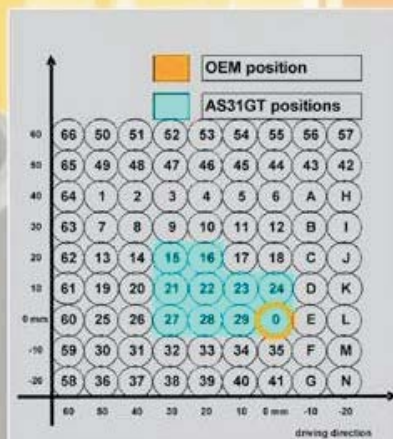

as31gt.features

- 10 Einstellmöglichkeiten (siehe rechts)
- sowohl Normal- als auch Schaltumkehrung möglich
- Carbon-Fersenschützer beidseitig
- spielfrei gelagerte Schalt- und Bremshebel
- Anlage in drei verschiedenen Farben erhältlich
- mehr Schräglagenfreiheit durch höhere Rasterposition
- einstellbare Fußlänge (Bild)

- stufenlos einstellbar
 - sowohl normal- als auch umkehrschaltung möglich
 - carbon Fersenschützer
 - spielfrei gelagerte Brems- und Schalthebel
 - schalthebel mit trittrolle
 - Trittstück einstellbar
 - harteloxal in verschiedenen farbkombinationen
 - TÜV teilegutachten mit abe (keine eintragung erforderl.)
- Farben: schwarz / gold / titan
Best.-Nr. K09A