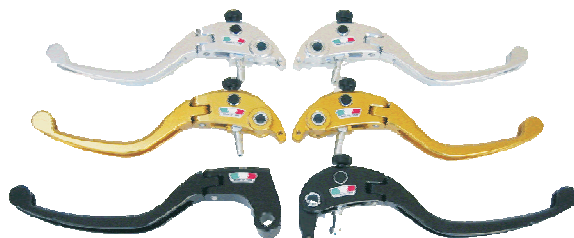

Aprilia RSV 4 Brems- und Kupplungshebel

TWM

Bremshebel 87€

Kupplungshebel 72€

gold, silber, schwarz, lang oder kurz erhältlich

RIZOMA

ab sofort mit TÜV-Gutachten

Bremshebel 169€

Kupplungshebel 129€

gold, silber oder schwarz erhältlich

Hehl Racing
Markus Hehl
Hauptstraße 25
56566 Neuwied

Tel. 02622 / 885 37 50
Fax: 02622 / 885 37 51
Mob. 0178 / 294 09 01

info@Hehl-Racing.de
www.Hehl-Racing.de