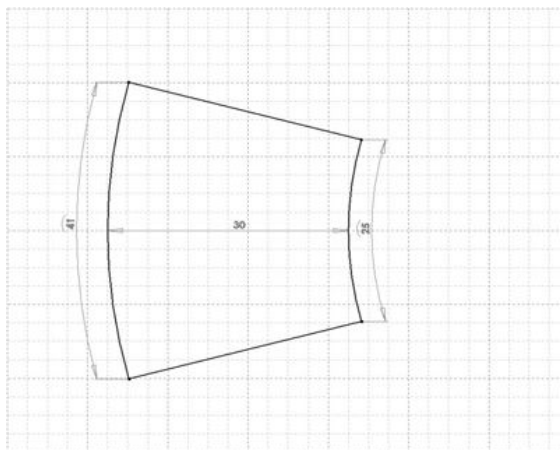

Gilles Fußrastenanlage Kawasaki ZX6-R 09-

- stufenlos einstellbar
- schaltumkehrung möglich
- carbon fersenschützer
- spielfrei gelagerte brems- und schalthebel
- plug and play – vormontiert mit integr. mikroschalter
- harteloxal in verschiedenen farbkombinationen
- TÜV teilegutachten mit abe (keine eintragung erforderl.)
- achtung: bremsleitung hinten muss gegen kürzere ausgetauscht werden!
- Farben: schwarz, gold, schwarz-gold, gold schwarz